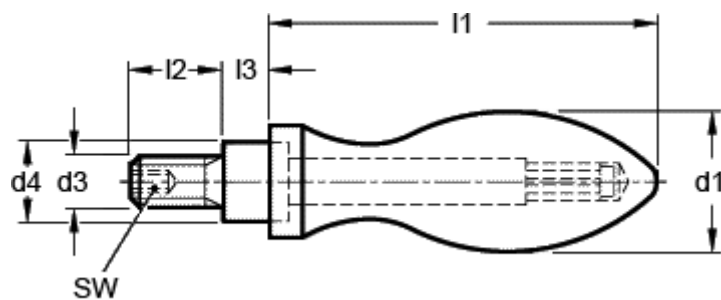

Varenummer: 20112030
Beskrivelse: E+G Drejeligt håndtag
DIN 98-KT-32-E

Mål

d1	= 32
d3	= M12
d4 h13	= 20
l1 ca.	= 95
l2	= 21
l3	= 10.5
SW	= 6